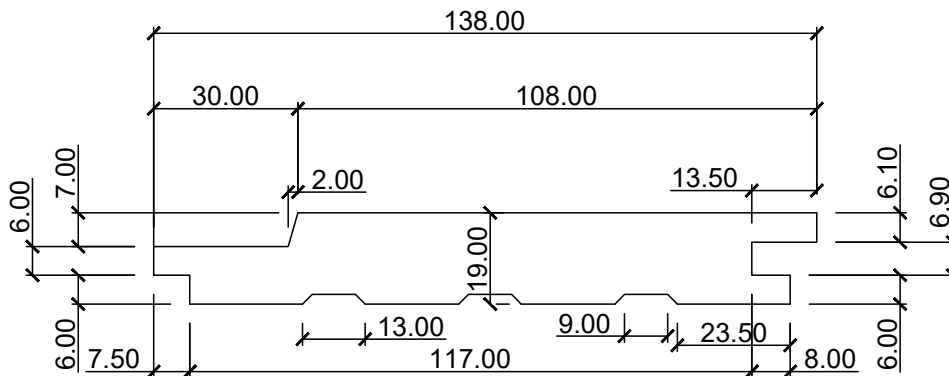

# CLADDING PROFILES

## 125 x 19 Shiplap